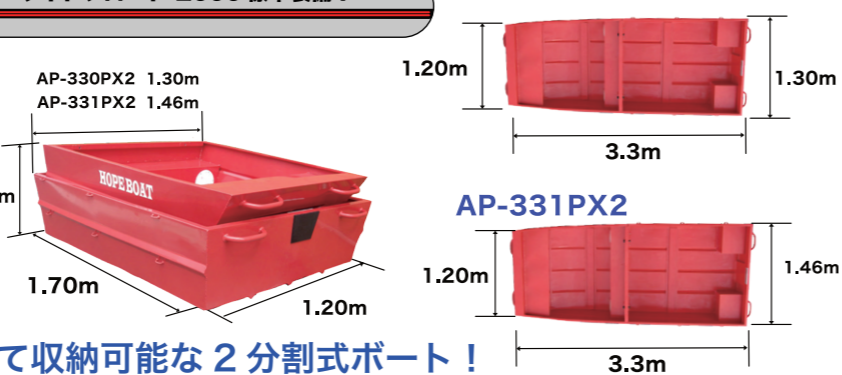

2馬力対応 2馬力使用時、船検・免許不要！

全長	全幅	重量	船内長	船内幅	チューブ径
3.30m	1.62m	83kg	2.38m	0.80m	0.42m

AP-330WS

最高馬力 2馬力 定員4人

2馬力専用 船検・免許不要！

全長	全幅	深さ	重量
3.30m	1.30m	0.45m	53kg

AP-330PX2

最高馬力 2馬力 定員4人

2馬力専用 船検・免許不要！

全長	全幅	深さ	重量	
AP-330PX2	3.30m	1.30m	0.45m	65kg
AP-331PX2	3.30m	1.46m	0.44m	85kg

AP-331PX2

最高馬力 2馬力 定員6人

サイドフロート-2000 標準装備！

重ねて収納可能な2分割式ボート！

OPTION PARTS LIST

スマホでQRコードを読み込む事でHPから一覧を確認することができます！

スマホでチェック

PZ-410LWC II

最高馬力 25馬力 定員5人

全長	全幅	深さ	重量
4.15m	1.60m	0.58m	142kg

PZ-410LC

最高馬力 20馬力 定員5人

全長	全幅	深さ	重量
4.15m	1.60m	0.58m	126kg

PZ-410LWCB

最高馬力 20馬力 定員5人

全長	全幅	深さ	重量
4.15m	1.60m	0.58m	142kg

TRAILABLE-BOAT 普通トレーラーサイズ

16フィート、17フィートクラス

ハルカラー 選択可能！ ブラック ホワイト

SASUKE 釣りを楽しむための充実した装備品の数々 本格派フィッシャーマンモデル！

最大9インチの大型魚探 埋め込み設置可能！！

スタンディングキャスト時も安心！ キャスティングパウレール SASUKE特別標準装備