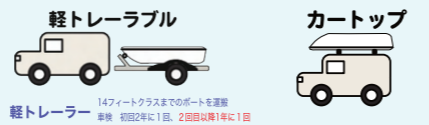

ALUMINUM-BOAT LINE-UP

アルミボートラインナップ

海でも使用可能！特殊コーティングを施した、ホープオリジナルアルミボート。地球環境にも配慮した、リサイクル可能な次世代ボートです。

運搬方法

スマホでQRコードを読み込んで詳細スペックを確認できます！

スマホでチェック

PAL-331TDR

最高馬力 15馬力 定員5人